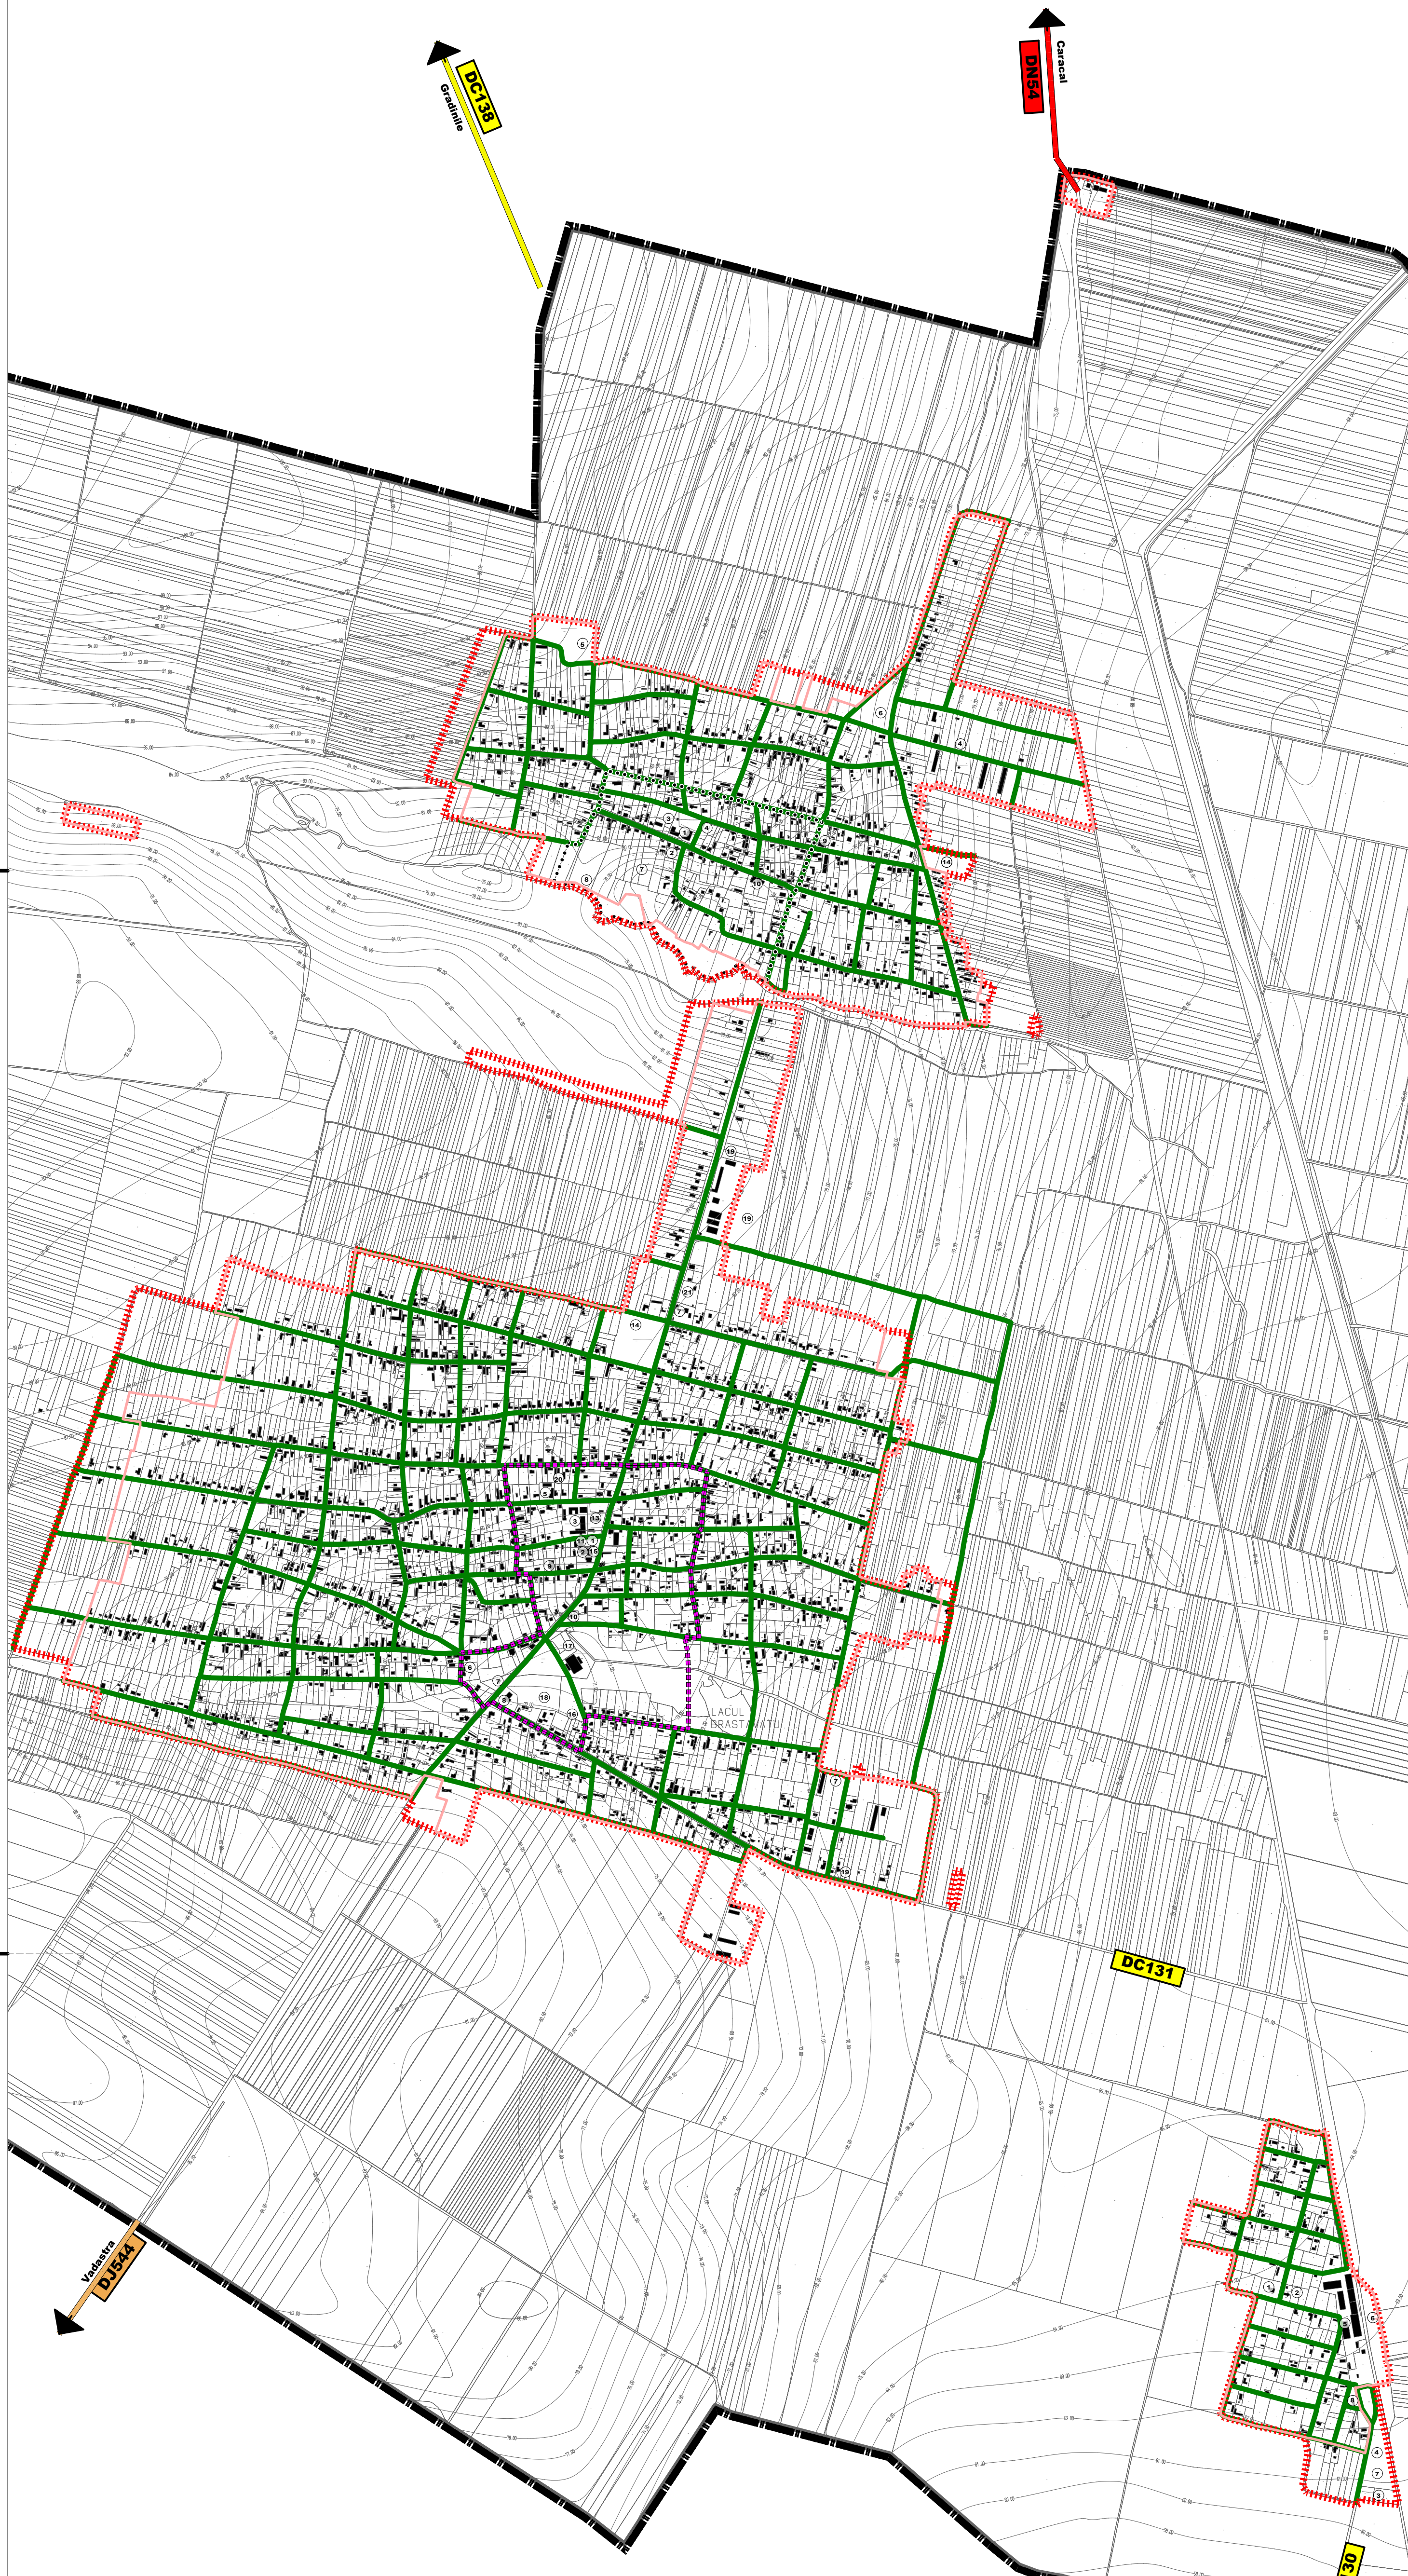

LEGENDA

LIMITE

	LIMITA UNITATII ADMINISTRATIV TERITORIALE DE BAZA
	LIMITA INTRAVILAN APROBAT PRIN PUG ANTERIOR
	LIMITA INTRAVILAN PROPUȘ
	LIMITA ZONEI CENTRALE
	LIMITA SIT ARHEOLOGIC, sat Crusovu

RETELE- PROPUNERE

	RETEA ALIMENTARE CU ENERGIE ELECTRICA
--	---------------------------------------

OBIECTIVE EXISTENTE IN SATUL BRASTAVATU

1 Consiliul Local	8 Fost Magazin Universal	15 Monumente istorice
2 Camin Cultural+ Biblioteca	9 Fosta Baie	16 Piata agroalimentara
3 Scoala Generala+Gradinita	10 CEC	17 Targ saptamanal
4 Dispensar uman	11 C.Tf. +post TV local	18 Teren fotbal
5 Dispensar veterinar	12 Fosta sectie SMA	19 Post Trafo
6 Politie	13 Biserica	20 PTTR
7 Moara +Brutarie	14 Cimitir	21 Farmacie
		22 Sala de sport

OBIECTIVE EXISTENTE IN SATUL CRUSOVU

1 Scoala generala	6 Fosta sectie SMA	11 Halta CFR Studina
2 Gradinita	7 Monument	12 IRE
3 Magazin	8 Zona Arheologica	13 Statie PECO
4 Post trafo	9 Brutarie	14 Teren Sport
5 Cimitir	10 Punct dispensar uman	15 Biserica

OBIECTIVE EXISTENTE IN SATUL VISINA GARA

1 Gradinita	4 Teren Sport	7 Depozit/prelucrare cherestea
2 Biserica	5 Baza receptie	8 Magazin
3 Cimitir	6 Statie CFR	

S.C. MINA-M-COM S.R.L.
J40/20209/1992

DIRECTOR
Arh. Valer Crisan